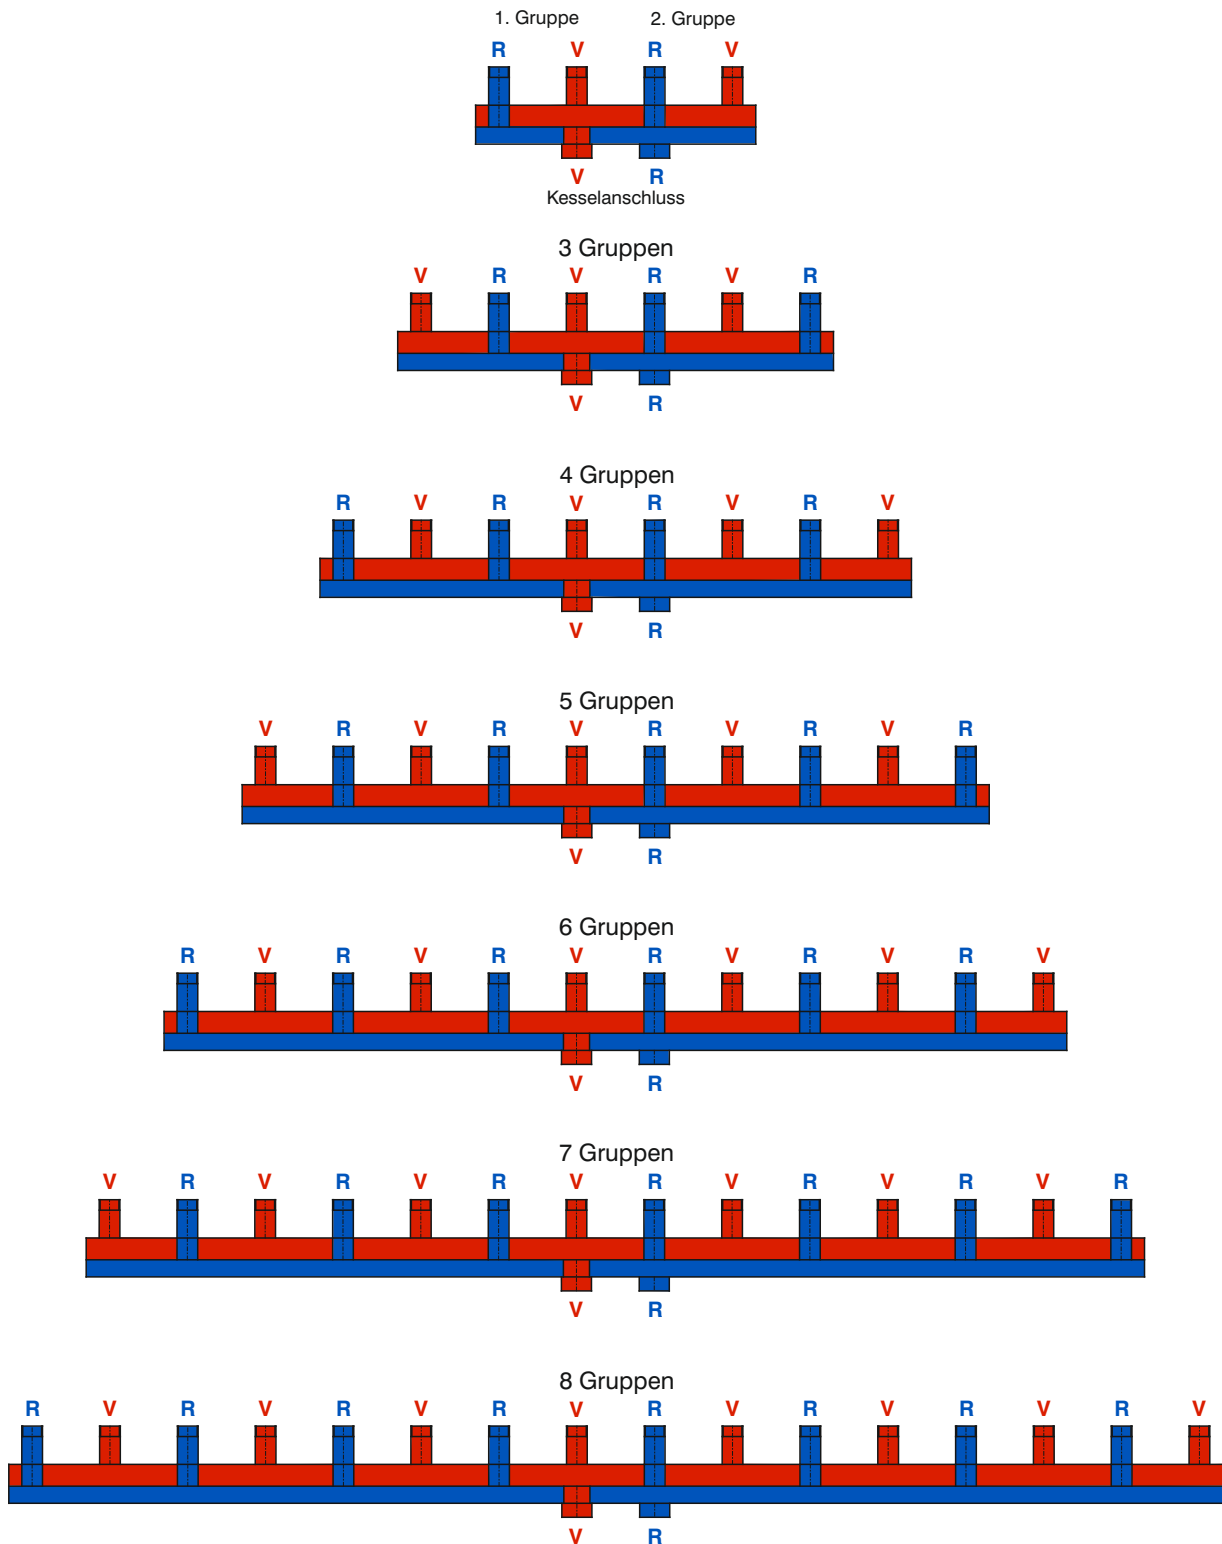

Vor- und Rücklaufanschlüsse

MAGRA®-Kesselverteiler 60/60 Typ 60-12,5 + Typ 60-15

Änderungen, die dem technischen Fortschritt dienen, sind uns vorbehalten.