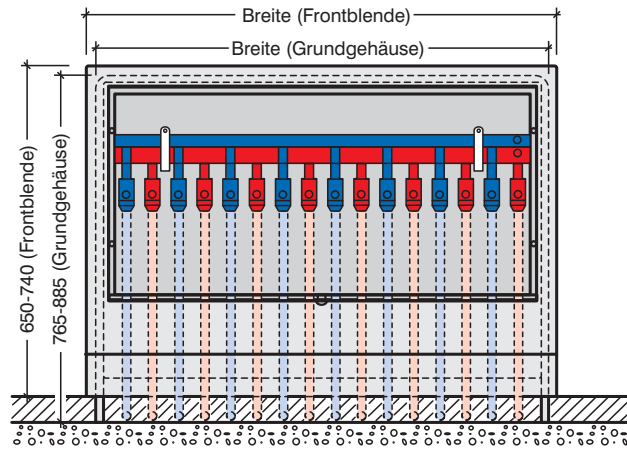

Der MAGRA-Tubo-Verteiler ist aus Stahl, außen kunststoffbeschichtet. Heizkreisabgänge und Verteileranschlussgruppe 1/2" auf einer Ebene. Dadurch sparen Sie Platz bei der Montage und ebenso das kostspielige und umständliche Verlegen der Rohrleitungen. Da lässt sich jede Menge sparen! Vergleichen Sie mal.

Von Anfang an die gute Installation

Technische Daten siehe Rückseite

Anschlussbeispiele

**MAGRA[®]
Tubo**

-Verteiler 60/60

Heizwasser-Durchsatz bis 600 l/h • Leistung bei Δt 20° bis 14 kW

Verteileranschluss

MAGRA[®]-Tubo-Verteiler
mit Kugelhähnen:
5 Gruppen mit 4 Heizkreise
(Länge 500 mm)

Verteileranschluss

MAGRA[®]-Tubo-Verteiler
mit Kugelhähnen:
4 Gruppen mit 3 Heizkreise
(Länge 400 mm)

Verteileranschluss

MAGRA[®]-Tubo-Verteiler
mit Anschlussstücken:
3 Gruppen mit 2 Heizkreise
(Länge 300 mm)

**MAGRA[®]
Tubo**

-Verteiler 60/60

im **MAGRA[®]-Verteiler-Einbauschrank Typ MG**

**MAGRA[®]
Tubo**

-Verteiler 60/60

mit Anschlussgarnitur für Wärmehähler
im **MAGRA[®]-Verteiler-Einbauschrank Typ MG**