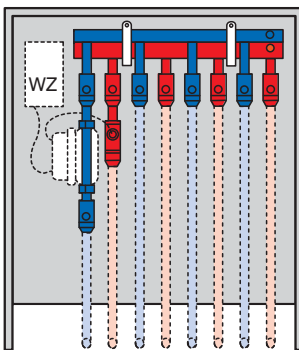

Von Anfang an die gute Installation

Technische Daten siehe Rückseite

Anschlussbeispiele

**MAGRA[®]
Tubo**

-Verteiler 60/60

Heizwasser-Durchsatz bis 600 l/h • Leistung bei Δt 20° bis 14 kW

Verteileranschluss

MAGRA[®]-Tubo-Verteiler
mit Anschlussstücken:
3 Gruppen mit 2 Heizkreise
(Länge 300 mm)

**MAGRA[®]
Tubo**

-Verteiler 60/60

im **MAGRA[®]-Verteiler-Einbauschrank Typ MG**

**MAGRA[®]
Tubo**

-Verteiler 60/60

mit Anschlussgarnitur für Wärmehähler
im **MAGRA[®]-Verteiler-Einbauschrank Typ MG**

Schrankgröße	MAGRA-Tubo-Verteiler		Maße in mm				
	mit Kugelhähnen oder mit Anschlussstücken	bei Einbau von Wärmehähler mit MAGRA-Anschlussgarnitur	Außenmaß Grundgehäuse	Breite Frontblende	Höhe (Je nach FFB-Aufbau)	Nischenmaß (Rohbau) Breite	Tiefe
MG 4	bis 5 Gruppen mit 4 Heizkreise	4 Gruppen mit 3 Heizkreise	B 580 / H 765 - 885	610	800 - 920	600	110
MG 7	bis 8 Gruppen mit 7 Heizkreise	7 Gruppen mit 6 Heizkreise	B 880 / H 765 - 885	910	800 - 920	900	110