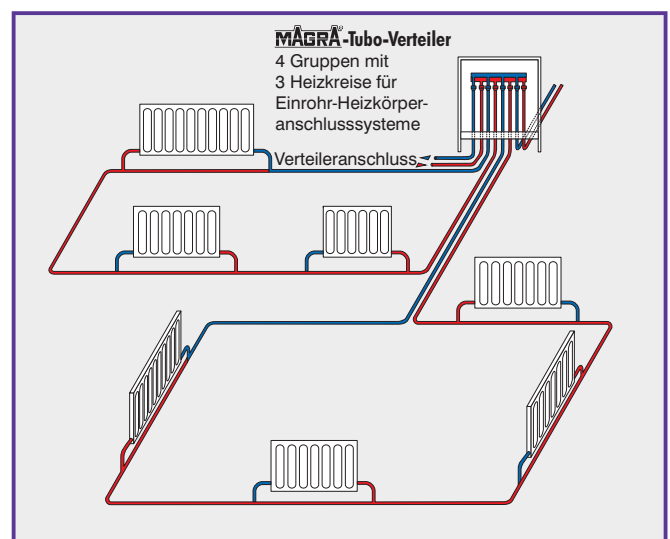

Der preiswerte
Wohnungsverteiler!

MAGRA®

Heizungsverteiler
Ölverteiler
Sanitärverteiler

MAGRA® Tubo - Heizkreisverteiler 60/60 für Heizkörper

Heizwasser-Durchsatz bis 600 l/h · Leistung bei Δt 20° bis 14 kW
= ausreichend für eine Wohnung mit ~ 250 m²

Der MAGRA-Tubo-Verteiler ist aus Stahl, außen kunststoffbeschichtet. Heizkreisabgänge und Verteileranschlussgruppe 1/2" auf einer Ebene. Dadurch sparen Sie Platz bei der Montage und ebenso das kostspielige und umständliche Verlegen der Rohrleitungen. Da lässt sich jede Menge sparen! Vergleichen Sie mal.

Von Anfang an die gute Installation

Technische Daten siehe Rückseite

Anschlussbeispiele

**MAGRA[®]
Tubo**

-Verteiler 60/60

Heizwasser-Durchsatz bis 600 l/h • Leistung bei Δt 20° bis 14 kW

Verteileranschluss

MAGRA[®]-Tubo-Verteiler
mit Kugelhähnen:
5 Gruppen mit 4 Heizkreise
(Länge 500 mm)

Verteileranschluss

MAGRA[®]-Tubo-Verteiler
mit Kugelhähnen:
4 Gruppen mit 3 Heizkreise
(Länge 400 mm)

Verteileranschluss