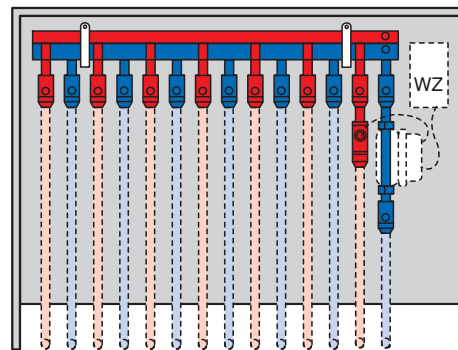

Von Anfang an die gute Installation

Technische Daten siehe Rückseite

Anschlussbeispiele

**MAGRA[®]
Tubo**

-Verteiler 60/60

Heizwasser-Durchsatz bis 600 l/h • Leistung bei Δt 20° bis 14 kW

Verteileranschluss

MAGRA[®]-Tubo-Verteiler
mit Kugelhähnen:
5 Gruppen mit 4 Heizkreise
(Länge 500 mm)

Verteileranschluss

MAGRA[®]-Tubo-Verteiler
mit Kugelhähnen:
4 Gruppen mit 3 Heizkreise
(Länge 400 mm)

Verteileranschluss

MAGRA[®]-Tubo-Verteiler
mit Anschlussstücken:
3 Gruppen mit 2 Heizkreise
(Länge 300 mm)

**MAGRA[®]
Tubo**

-Verteiler 60/60

im **MAGRA[®]-Verteiler-Einbauschrank Typ MG**

**MAGRA[®]
Tubo**

-Verteiler 60/60

mit Anschlussgarnitur für Wärmehähler
im **MAGRA[®]-Verteiler-Einbauschrank Typ MG**

Schrankgröße	MAGRA-Tubo-Verteiler		Maße in mm				
	mit Kugelhähnen oder mit Anschlussstücken	bei Einbau von Wärmehähler mit MAGRA-Anschlussgarnitur	Außenmaß Grundgehäuse	Breite Frontblende	Höhe (Je nach FFB-Aufbau)	Nischenmaß (Rohbau) Breite	Tiefe
MG 4	bis 5 Gruppen mit 4 Heizkreise	4 Gruppen mit 3 Heizkreise	B 580 / H 765 - 885	610	800 - 920	600	110
MG 7	bis 8 Gruppen mit 7 Heizkreise	7 Gruppen mit 6 Heizkreise	B 880 / H 765 - 885	910	800 - 920	900	110