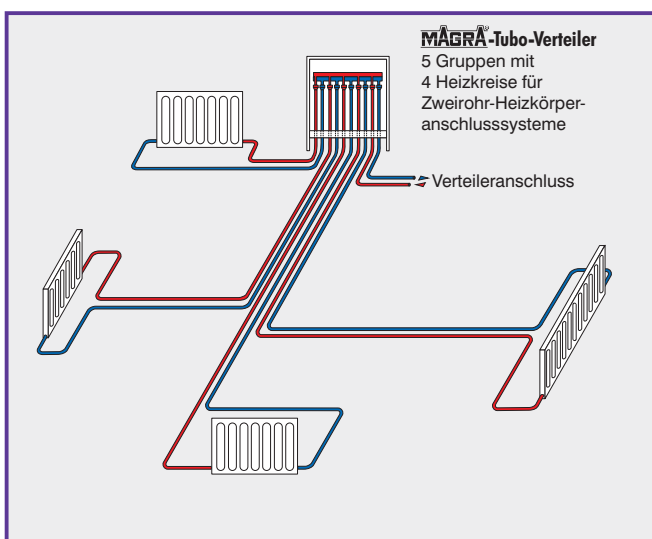

Der preiswerte
Wohnungsverteiler!

MAGRA®

Heizungsverteiler
Ölverteiler
Sanitärverteiler

MAGRA® Tubo - Heizkreisverteiler 60/60 für Heizkörper

Heizwasser-Durchsatz bis 600 l/h · Leistung bei Δt 20° bis 14 kW
= ausreichend für eine Wohnung mit ~ 250 m²

Der MAGRA-Tubo-Verteiler ist aus Stahl, außen kunststoffbeschichtet. Heizkreisabgänge und Verteileranschlussgruppe 1/2" auf einer Ebene. Dadurch sparen Sie Platz bei der Montage und ebenso das kostspielige und umständliche Verlegen der Rohrleitungen. Da lässt sich jede Menge sparen! Vergleichen Sie mal.

Von Anfang an die gute Installation

Technische Daten siehe Rückseite

Anschlussbeispiele

**MAGRA[®]
Tubo**

-Verteiler 60/60

Heizwasser-Durchsatz bis 600 l/h • Leistung bei Δt 20° bis 14 kW

Verteileranschluss

MAGRA[®]-Tubo-Verteiler
mit Kugelhähnen:
5 Gruppen mit 4 Heizkreise
(Länge 500 mm)

Verteileranschluss

MAGRA[®]-Tubo-Verteiler
mit Kugelhähnen:
4 Gruppen mit 3 Heizkreise
(Länge 400 mm)

Verteileranschluss