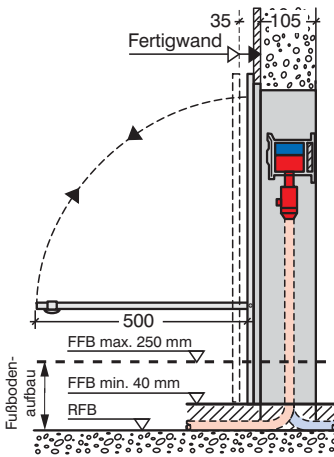

Der MAGRA-Tubo-Verteiler ist aus Stahl, außen kunststoffbeschichtet. Heizkreisabgänge und Verteileranschlussgruppe 1/2" auf einer Ebene. Dadurch sparen Sie Platz bei der Montage und ebenso das kostspielige und umständliche Verlegen der Rohrleitungen. Da lässt sich jede Menge sparen! Vergleichen Sie mal.

MAGRA[®]-Tubo-Verteiler
mit Kugelhähnen:
5 Gruppen mit 4 Heizkreise
(Länge 500 mm)

Verteileranschluss

MAGRA[®]-Tubo-Verteiler
mit Kugelhähnen:
4 Gruppen mit 3 Heizkreise
(Länge 400 mm)

Verteileranschluss

MAGRA[®]-Tubo-Verteiler
mit Anschlussstücken:
3 Gruppen mit 2 Heizkreise
(Länge 300 mm)

**MAGRA[®]
Tubo**

-Verteiler 60/60

im **MAGRA[®]-Verteiler-Einbauschrank Typ MG**

**MAGRA[®]
Tubo**

-Verteiler 60/60

mit Anschlussgarnitur für Wärmehähler
im **MAGRA[®]-Verteiler-Einbauschrank Typ MG**

Schrankgröße	MAGRA-Tubo-Verteiler		Maße in mm				
	mit Kugelhähnen oder mit Anschlussstücken	bei Einbau von Wärmehähler mit MAGRA-Anschlussgarnitur	Außenmaß Grundgehäuse	Breite Frontblende	Höhe (Je nach FFB-Aufbau)	Nischenmaß (Rohbau) Breite	Tiefe
MG 4	bis 5 Gruppen mit 4 Heizkreise	4 Gruppen mit 3 Heizkreise	B 580 / H 765 - 885	610	800 - 920	600	110
MG 7	bis 8 Gruppen mit 7 Heizkreise	7 Gruppen mit 6 Heizkreise	B 880 / H 765 - 885	910	800 - 920	900	110