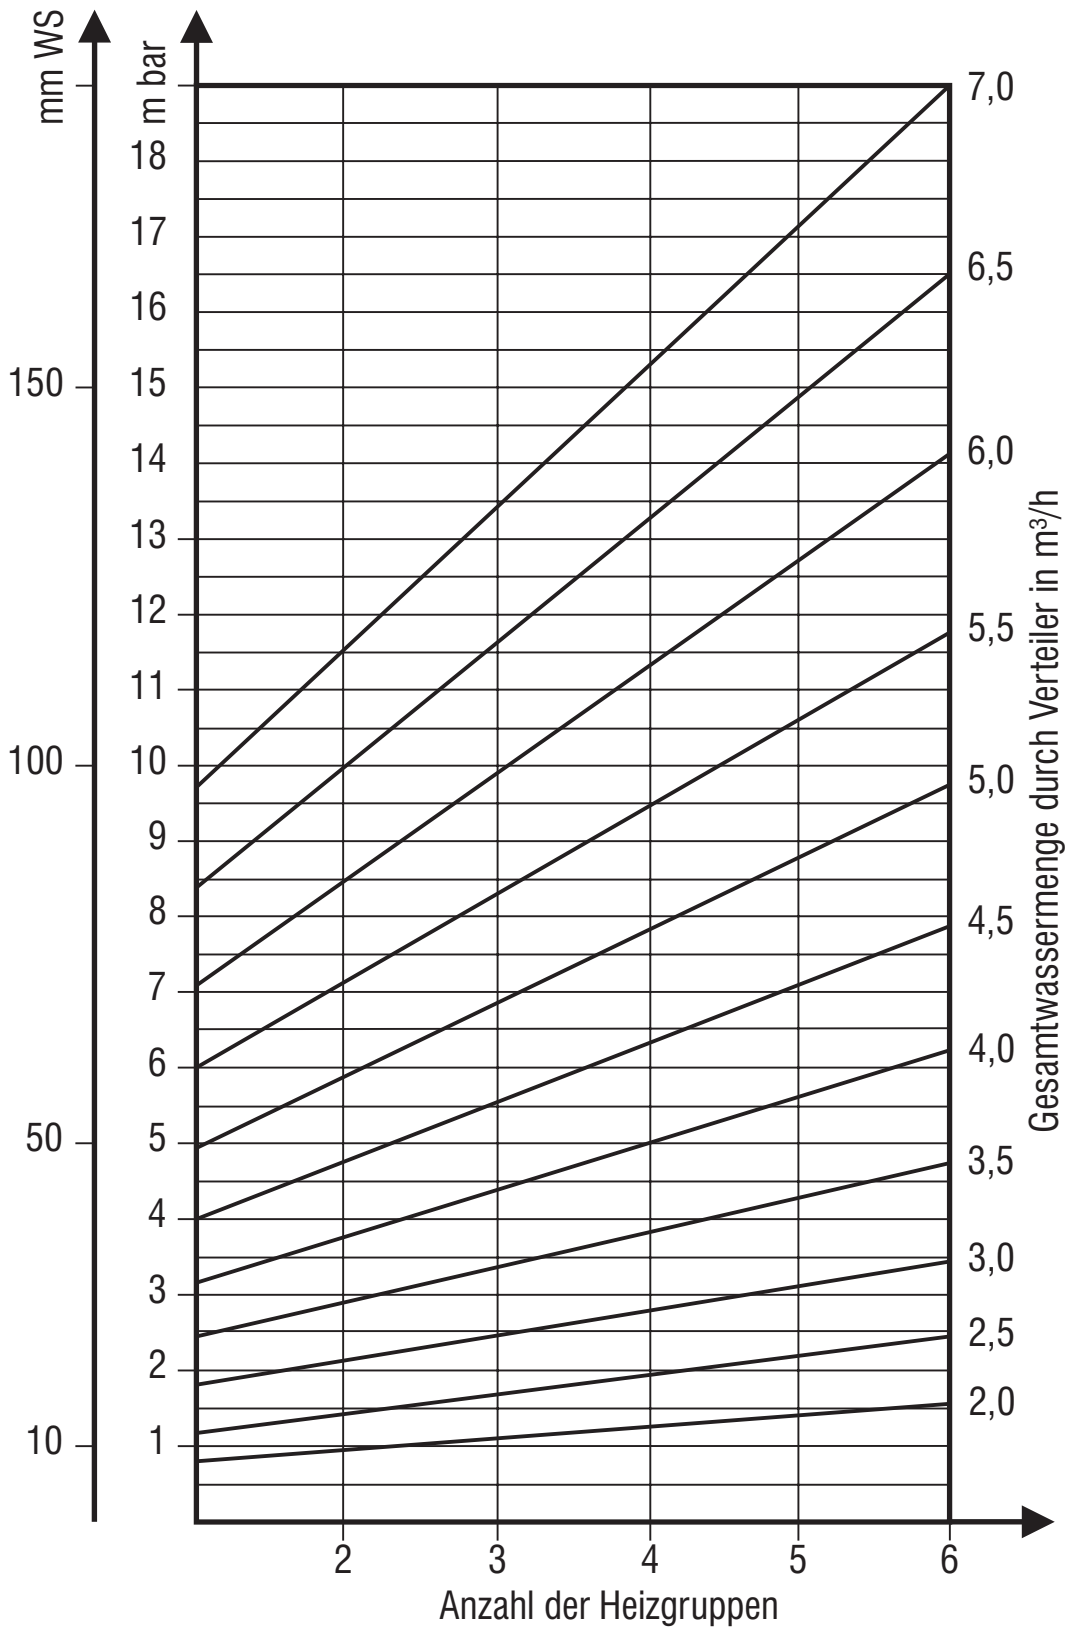

Druckverlustdiagramm

MAGRA[®] **vario** -Kesselverteiler  (Typen: 85-16 / 85-20)

MAGRA[®]

Heizungsverteiler
Ölverteiler
Sanitärverteiler

Änderungen, die dem technischen Fortschritt dienen, sind uns vorbehalten.