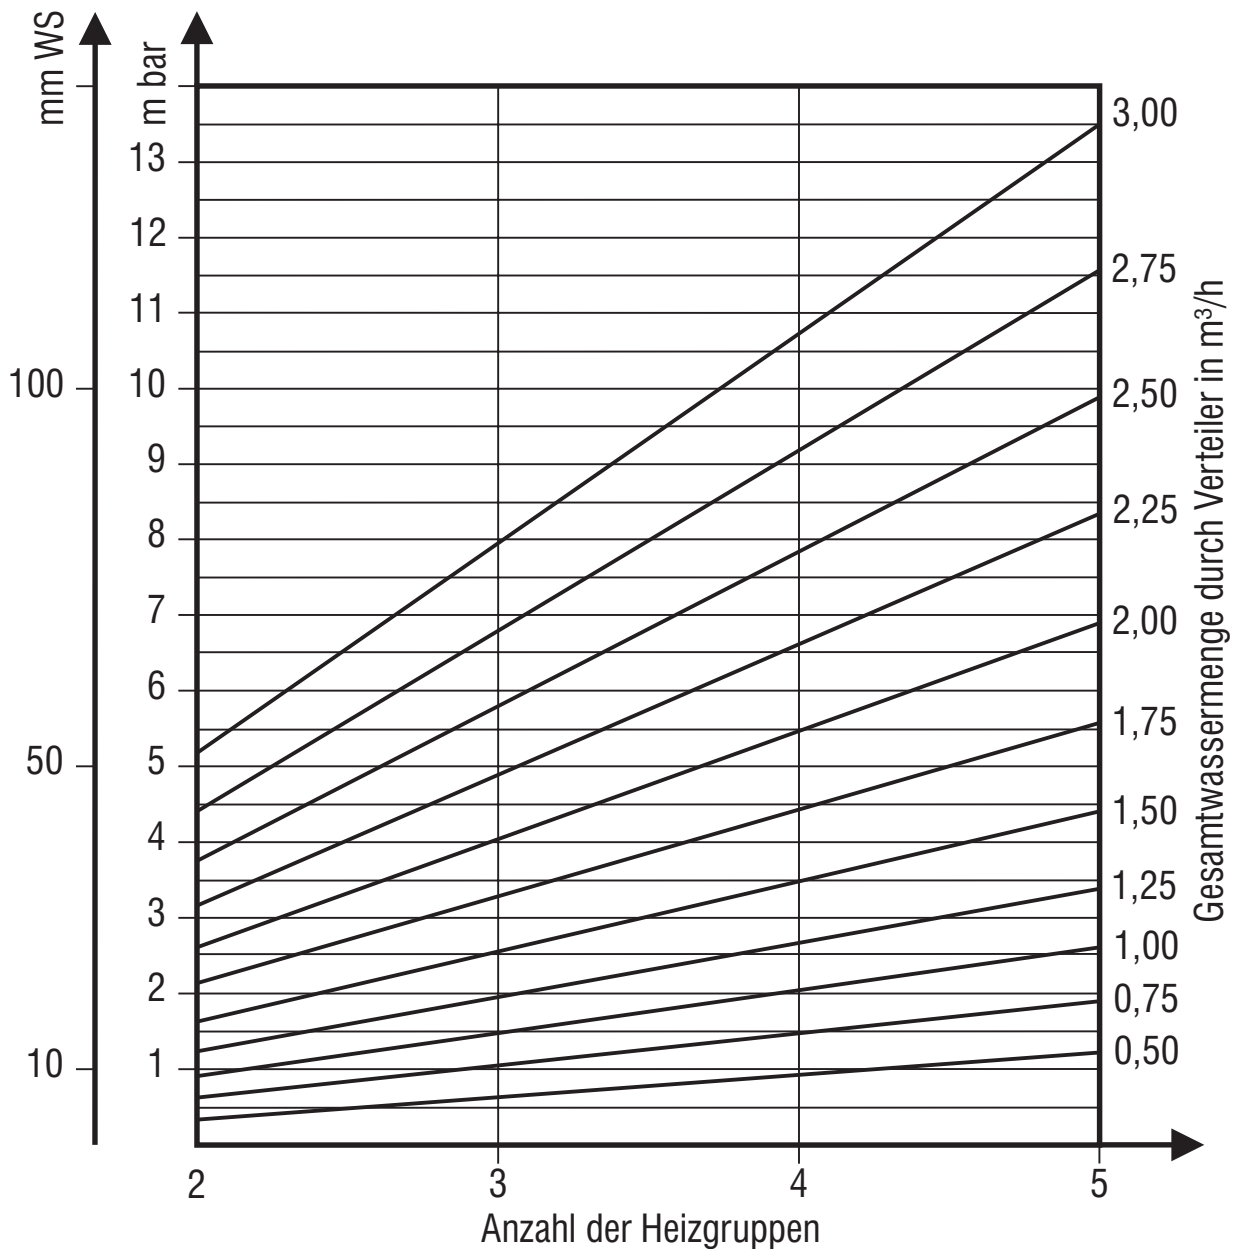

## MAGRA<sup>®</sup>-Kesselverteiler DBP Typ F 87-12,5

Änderungen, die dem technischen Fortschritt dienen, sind uns vorbehalten.