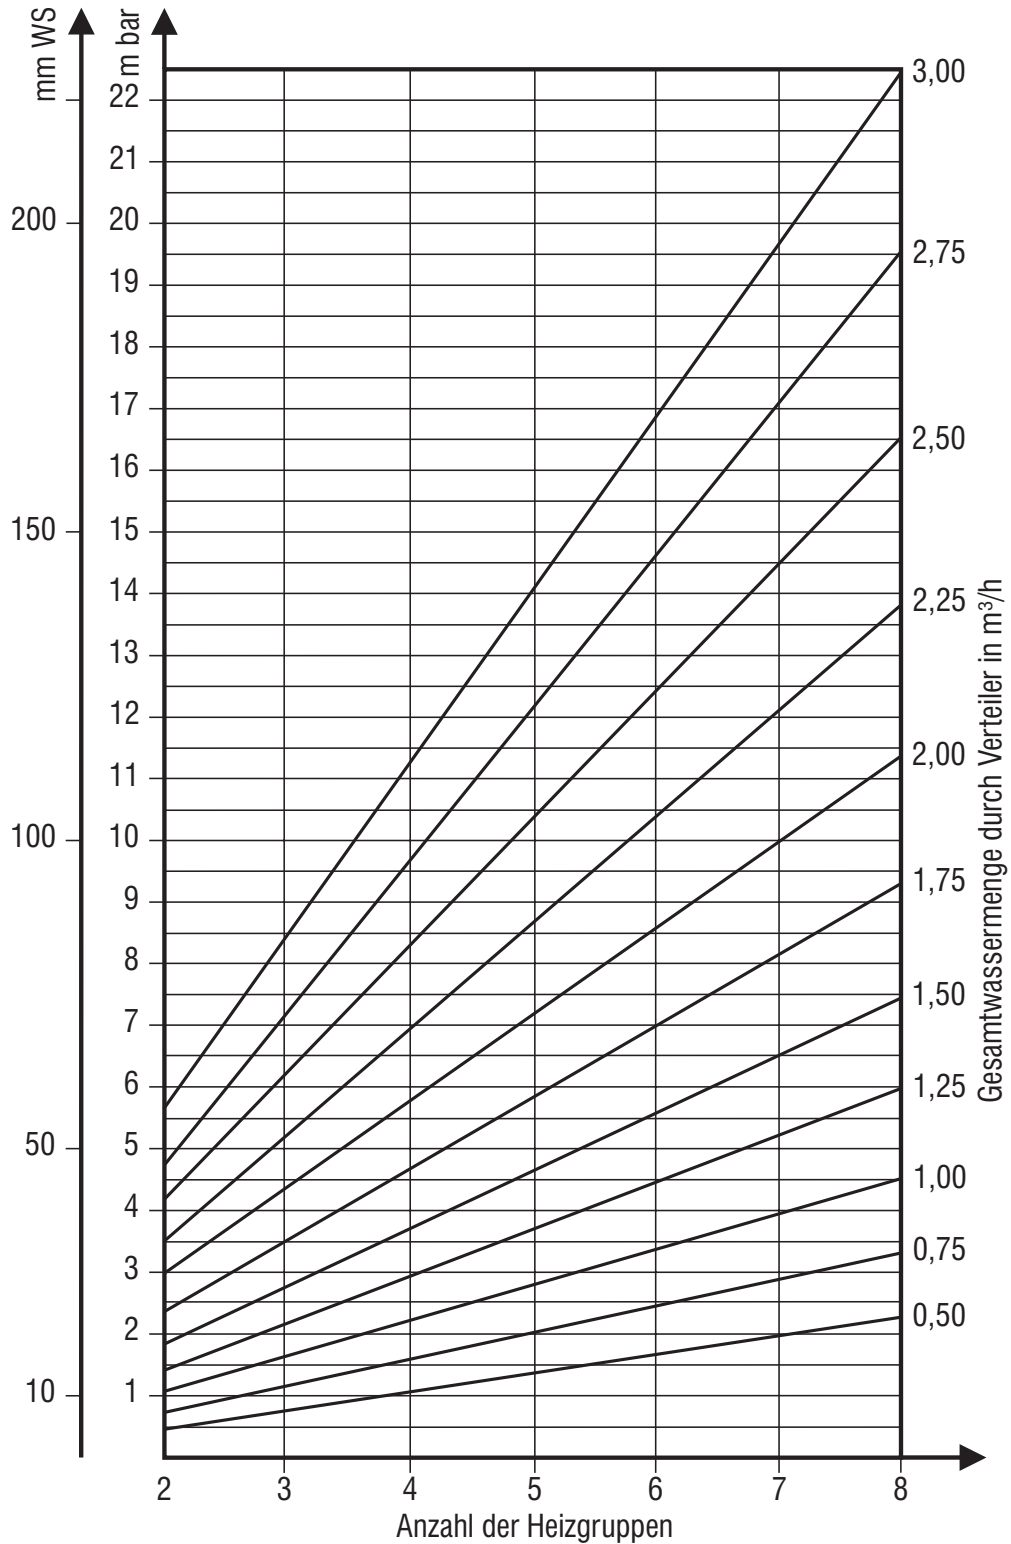

Druckverlustdiagramm

MAGRA®-Kesselverteiler  (Typen: 60-12,5 / 60-15 / 60-13/16 / 60-20)

Heizungsverteiler
Ölverteiler
Sanitärverteiler

Änderungen, die dem technischen Fortschritt dienen, sind uns vorbehalten.